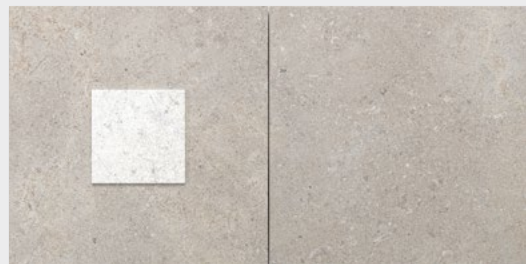

 QUALITY EUROPEAN TILES

NARACOOORTE WARM DECO KIT

270 x 540

Wall Tile

Greige/Beige

NARACOOORTE COOL DECO KIT

270 x 540

Wall Tile