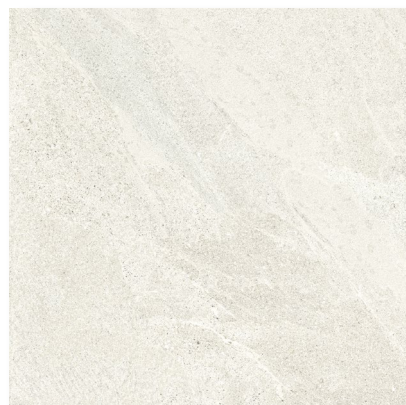

MG

VORTICE SNOW

300 x 600	Natural P3
600 x 600	Natural P3
600 x 1200	Natural P3
1200 x 1200	Natural P3
300 x 600	MicroGRIP® P5