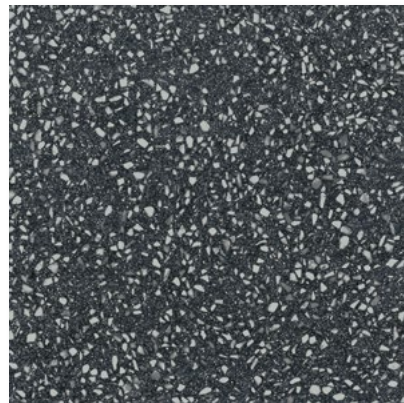

Plain P2

MACINARE BLACK

MACINARE WHITE

MACINARE IVORY

MACINARE BLACK SMALL

600 x 600

Plain P2

MACINARE WHITE SMALL

600 x 600

Plain P2

MACINARE IVORY MEDIUM

600 x 600

Natural P3

MACINARE BLACK MEDIUM

600 x 600

Plain P2